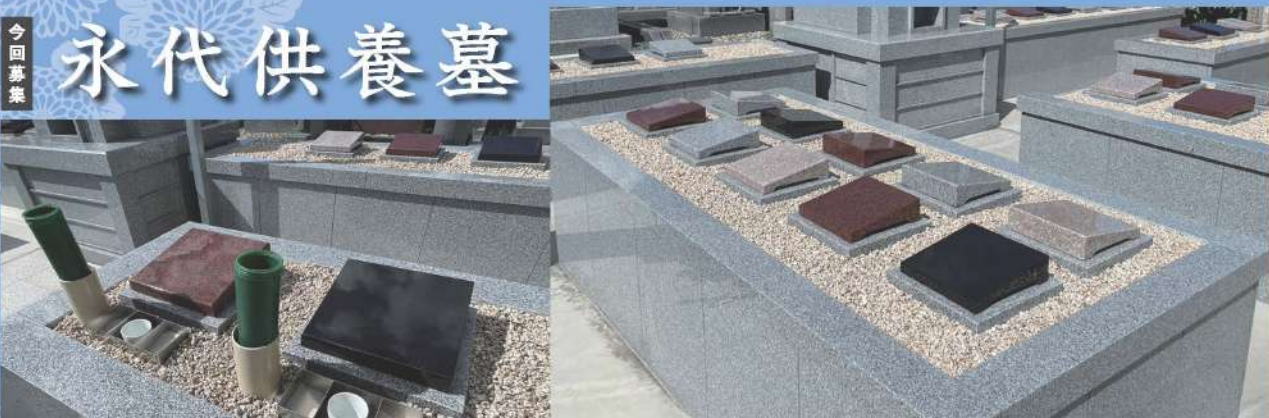

永代供養墓PAII型

34区画限定販売

特別価格 **45万円**

特別価格に含まれているもの

- 永代使用料・石材・その他工事費
- 花立・参拝樹(線香立・お水ろうそく立)

※永代使用料を除くものには、消費税が含まれています。

特別価格に含まれていないもの

- 戒(法)名等の文字彫刻、付属品は別途料金
- 開眼(精入れ)供養や納骨供養の志納金